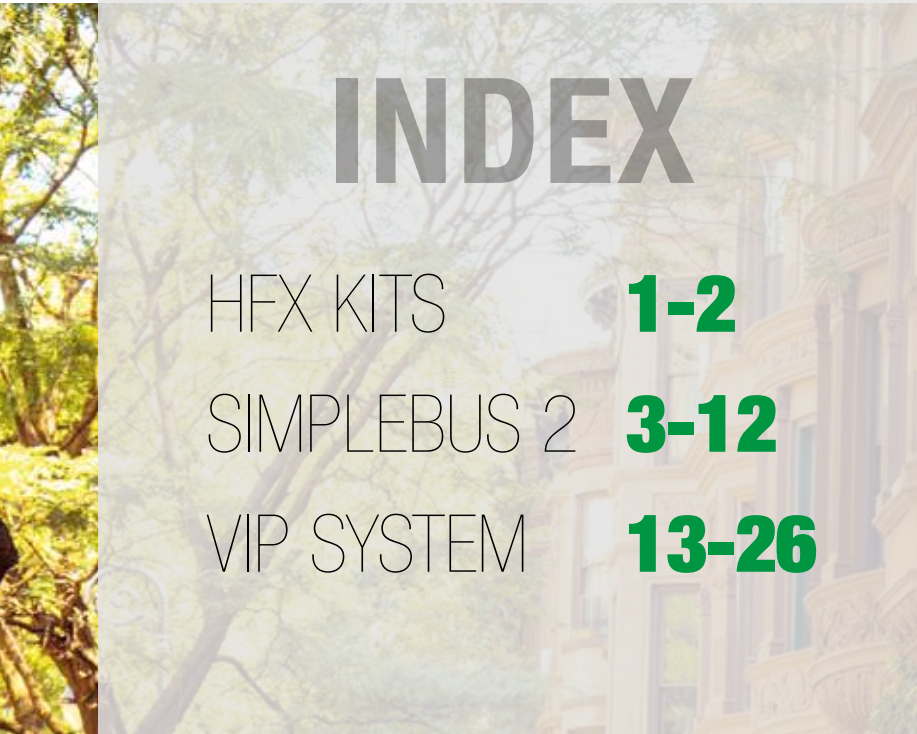

# INDEX

|             |              |
|-------------|--------------|
| HFX KITS    | <b>1-2</b>   |
| SIMPLEBUS 2 | <b>3-12</b>  |
| VIP SYSTEM  | <b>13-26</b> |